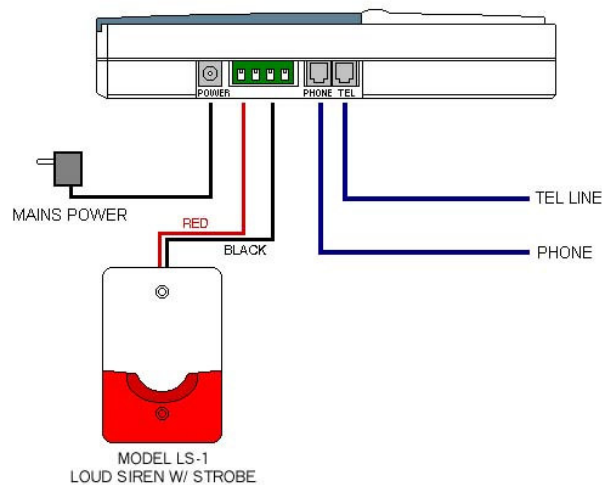

CHACON

Sirène filaire intérieure extérieure Ref. Chacon 34760 (LS-01)

Compatible avec les kits d'alarmes chacon : Kit Loft : 34500 (2400KL), Kit Appartement 34750 (6450), Kit Appartement + 34755 (4450 et 7450) et Kit Home 34760 (RD-03)

Caractéristiques et avantages:

- sirène câblée puissante à flash, résistante aux intempéries pour utilisation intérieure ou extérieure.
- pour localisation audio- et visuelle
- boîtier résistant aux UV
- consommation faible
- installation facile à la centrale
- pas d'adaptateur requis

Connections: (fig.1)

Installation

- Choisissez un emplacement où vous désirez placer cette sirène puissante à flash.
- Si vous désirez placer cette sirène à l'extérieur, vous devez garantir que les fils soient complètement couverts et non exposés.
- Montez la sirène à l'aide des vis comprises
- Comme montré ci-dessous (fig.1), il peut être intéressant de brancher des fils plus longs pour installer la sirène à une plus grande distance de la centrale.