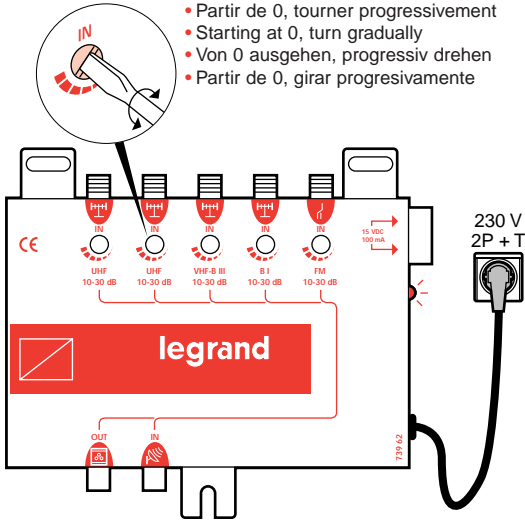

- Utilisation
- Use
- Anwendung
- Utilización

- Ordre de montage des antennes
- Fitting aerials

- Montage der antennen
- Montaje de las antenas

EN 50083-1

- Préparation des câbles
- Preparing cables

- Vorbereitung der Kabel
- Preparación de los cables

- Repérage des câbles
- Marking cables
- Markierung der Kabel
- Identificación de los cables

- Réglage
- Setting
- Einstellung
- Ajuste

- Fixation / Branchement
- Fixing / Connections
- Befestigung / Anschluss
- Fijación / Conexión

- A • Si non utilisé
- If not used
- Falls unbenutzt
- Si no se utiliza

- Réglage
- Einstellung
- Setting
- Ajuste

- Partir de 0, tourner progressivement
- Starting at 0, turn gradually
- Von 0 ausgehen, progressiv drehen
- Partir de 0, girar progresivamente