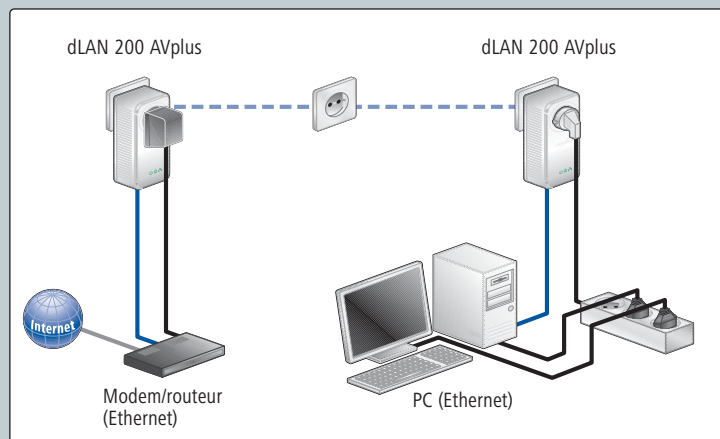

Nouveau!

Plus de confort, plus de flexibilité, plus de performance

Utiliser les câbles électriques en place – éviter des travaux inutiles: avec le dLAN 200 AVplus, vous créez votre propre réseau à domicile en deux temps trois mouvements. Puisque les données sont véhiculées dans l'installation électrique existante grâce à l'ingénieuse technologie HomePlug, la pose de nouveaux câbles est inutile. Vous ne perdez aucune prise électrique puisque le dLAN 200 AVplus possède une prise intégrée sur laquelle vous branchez vos composants habituels ou une rallonge multiprise normale.

- Connexion Plug&Play rapide entre le routeur, l'ordinateur et les autres composants réseau. Branchez, à vous de jouer
- Grâce à la prise électrique intégrée, aucune prise de courant n'est perdue
- Le filtre d'alimentation intégré améliore le transfert de données dans le réseau à domicile
- Taux de transfert atteignant 200 Mbits/s pour les applications exigeant une bande passante élevée
- La priorisation automatique des données assure la bonne qualité de la lecture des données vocales et vidéo
- Cryptage simple des données par simple pression sur un bouton
- Le mode d'économie d'énergie breveté baisse la consommation d'énergie automatiquement de 30%

Beaucoup de flexibilité avec la prise intégrée

devolo

dLAN[®] 200 AVplus

Performance optimale dans le réseau

Avec sa prise de courant intégrée et un filtre électrique, le nouvel adaptateur HomePlug AV de devolo assure davantage de confort dans le réseau privé. La prise intégrée permet de raccorder des périphériques additionnels ou des rallonges multiprises à l'adaptateur, comme s'il s'agissait d'une prise murale normale. Ainsi, aucune prise de courant n'est perdue. De même, le filtre d'alimentation intégré améliore nettement le transfert de données dans votre réseau. Les données exigeant une bande passante importante sont transmises avec le dLAN 200 AVplus très simplement dans les câbles électri-