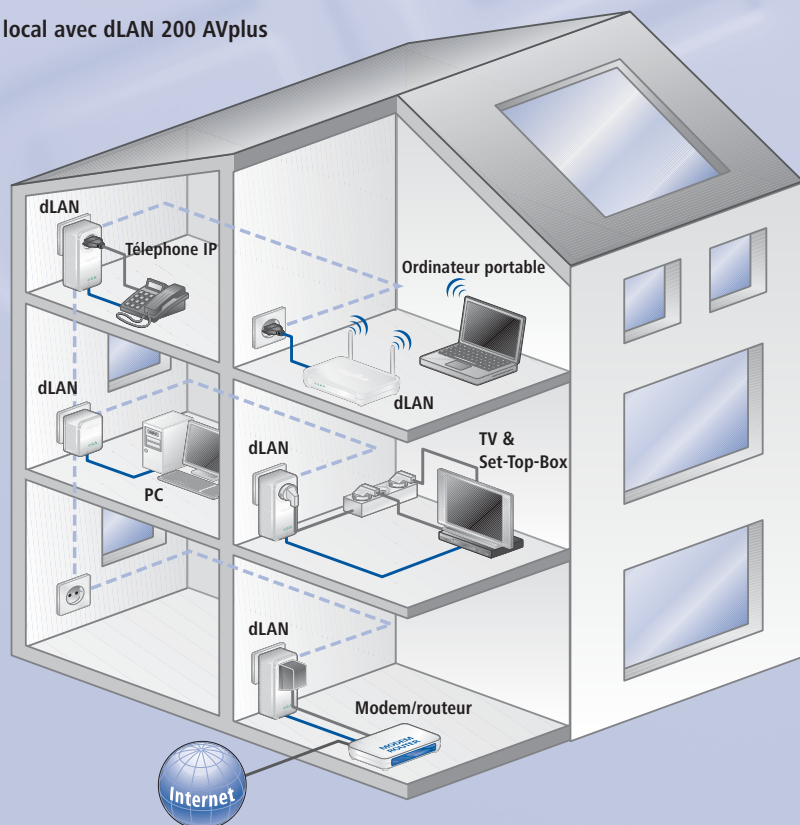

Réseau local avec dLAN 200 AVplus